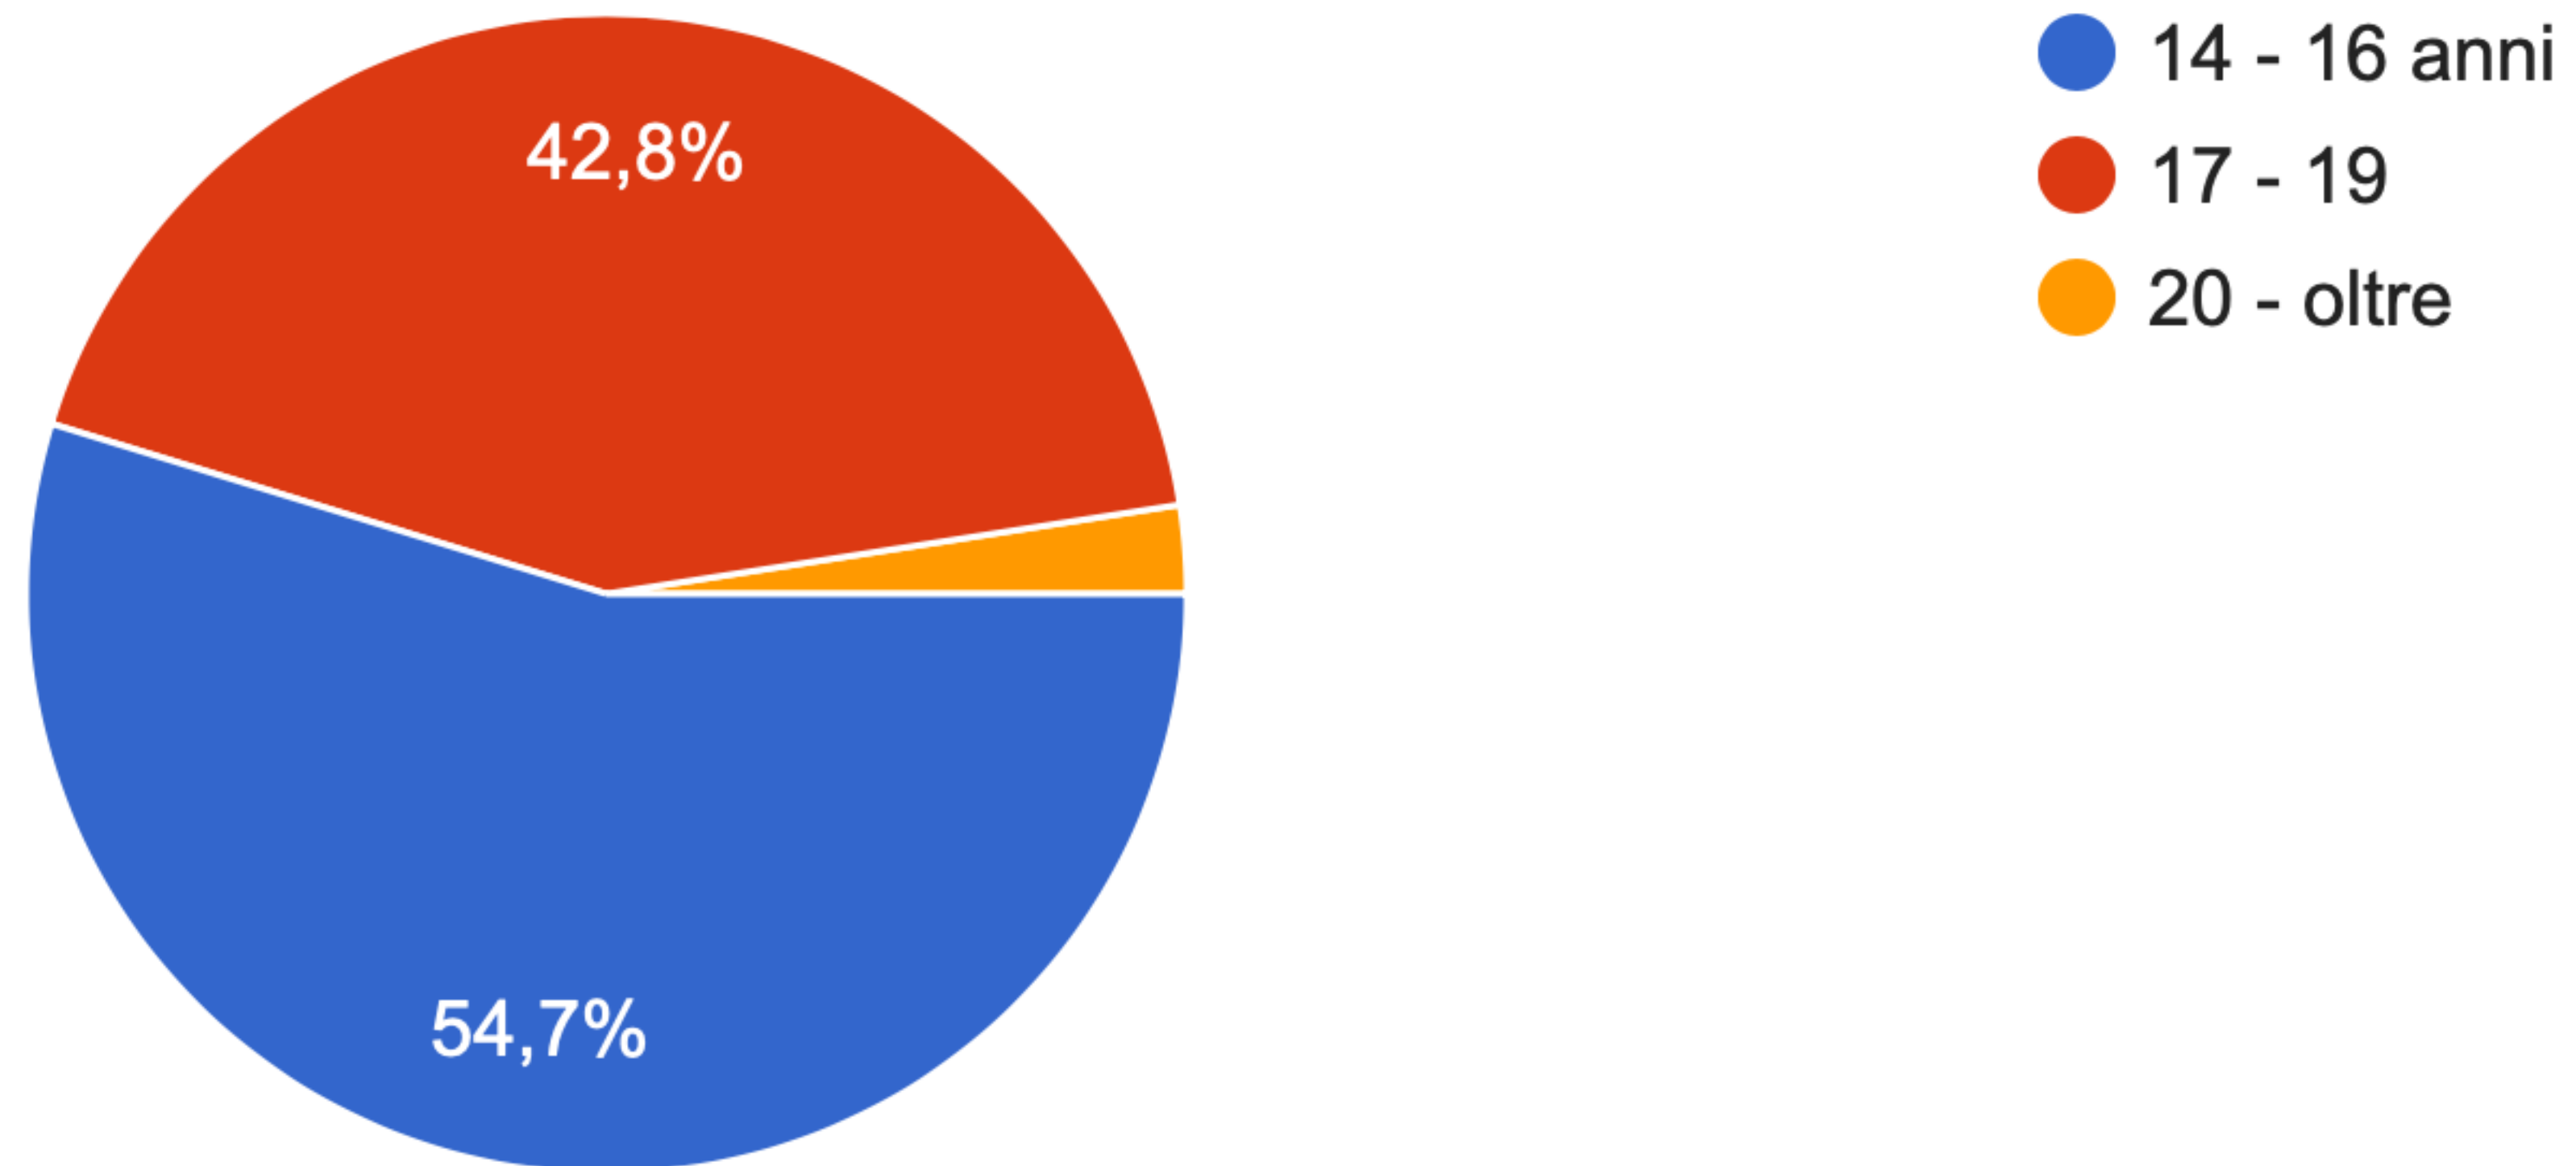

285 risposte

- Ursula Von der Leyen
- Giorgia Melon
- Roberta Metsola

InfoEuropa

Indicaci la tua età

285 risposte

#NoisiamoEuropa

Junior Ambassador

PARLAMENTO EUROPEO
SCUOLA AMBASCIATRICE