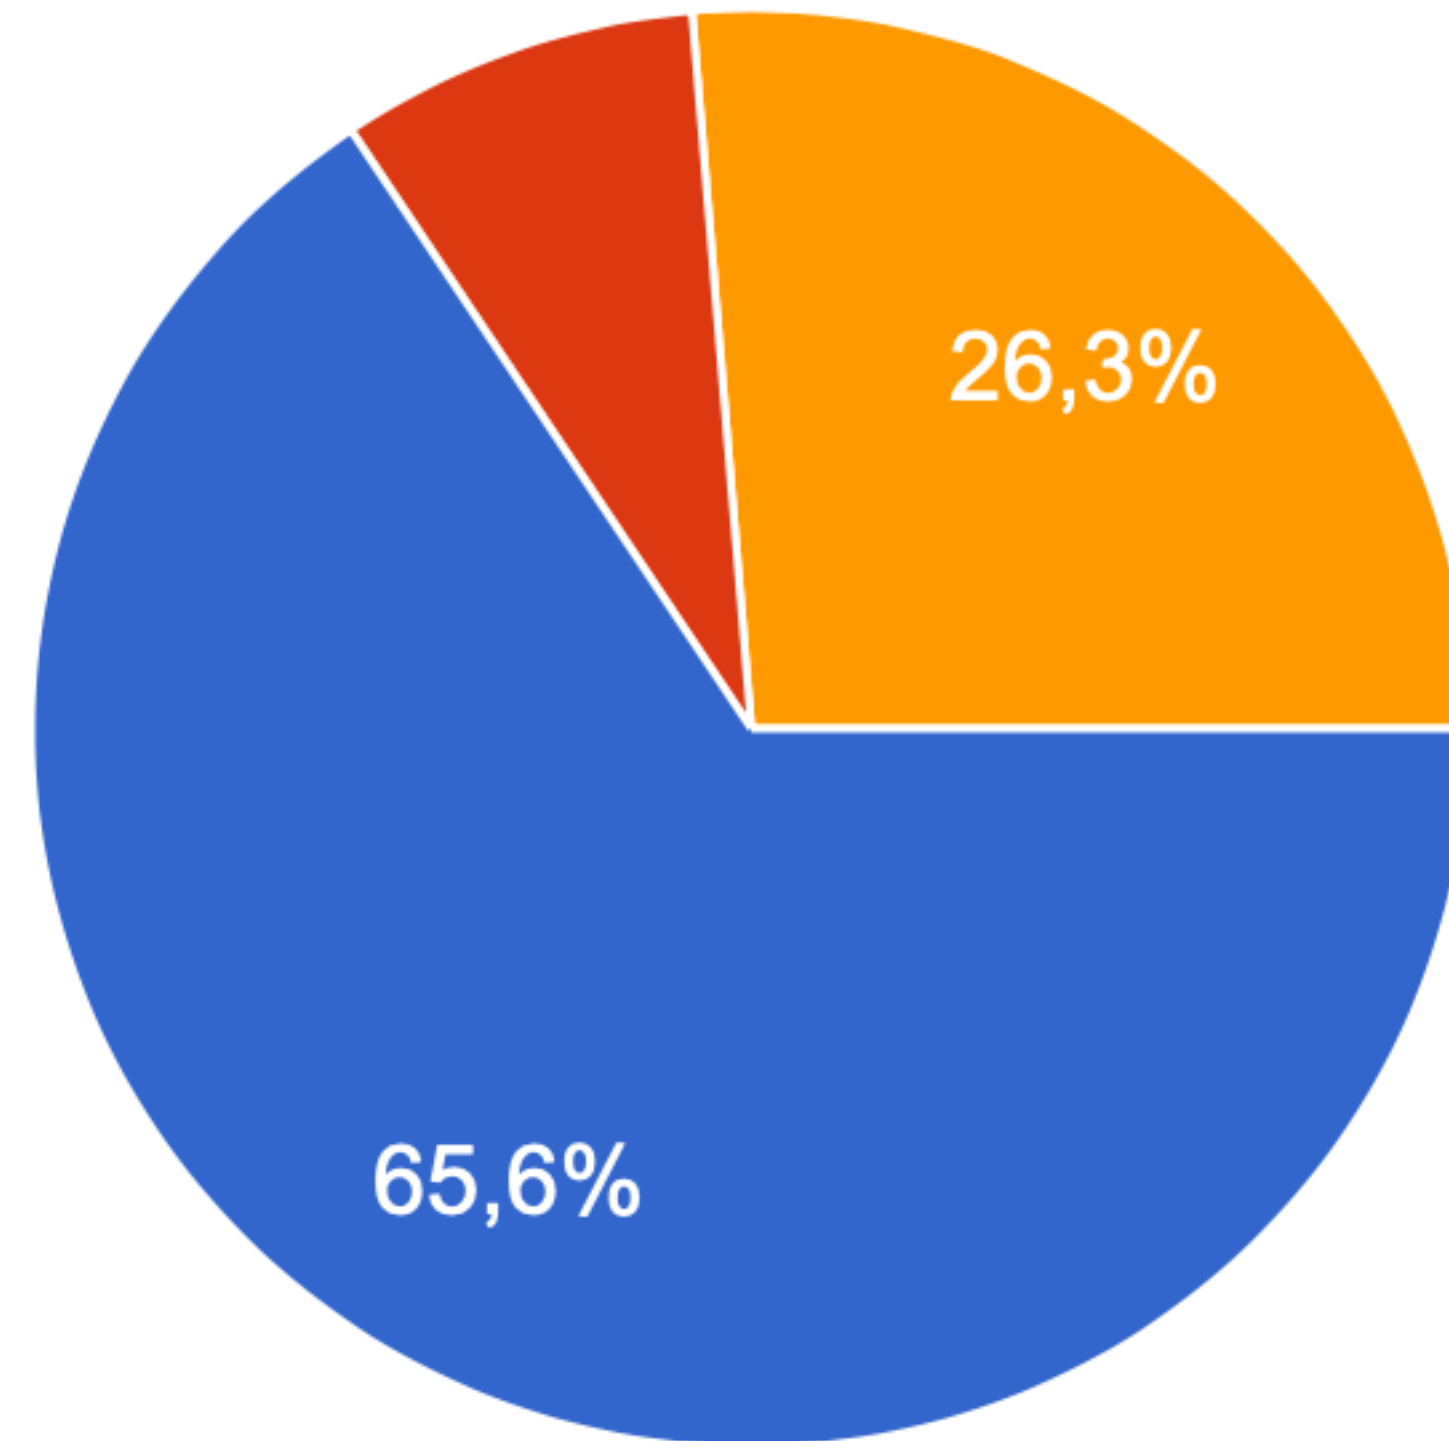

Ti senti parte dell' Unione Europea

285 risposte

InfoEuropa

Dove è la sede principale del Parlamento europeo?

285 risposte

- Stasburgo
- Bruxelles
- Lussemburgo

InfoEuropa

Chi è il Presidente del Parlamento europeo?

285 risposte

- Ursula Von der Leyen
- Giorgia Melon
- Roberta Metsola

InfoEuropa

Indicaci la tua età

285 risposte

#NoisiamoEuropa

Junior Ambassador

PARLAMENTO EUROPEO
SCUOLA AMBASCIATRICE