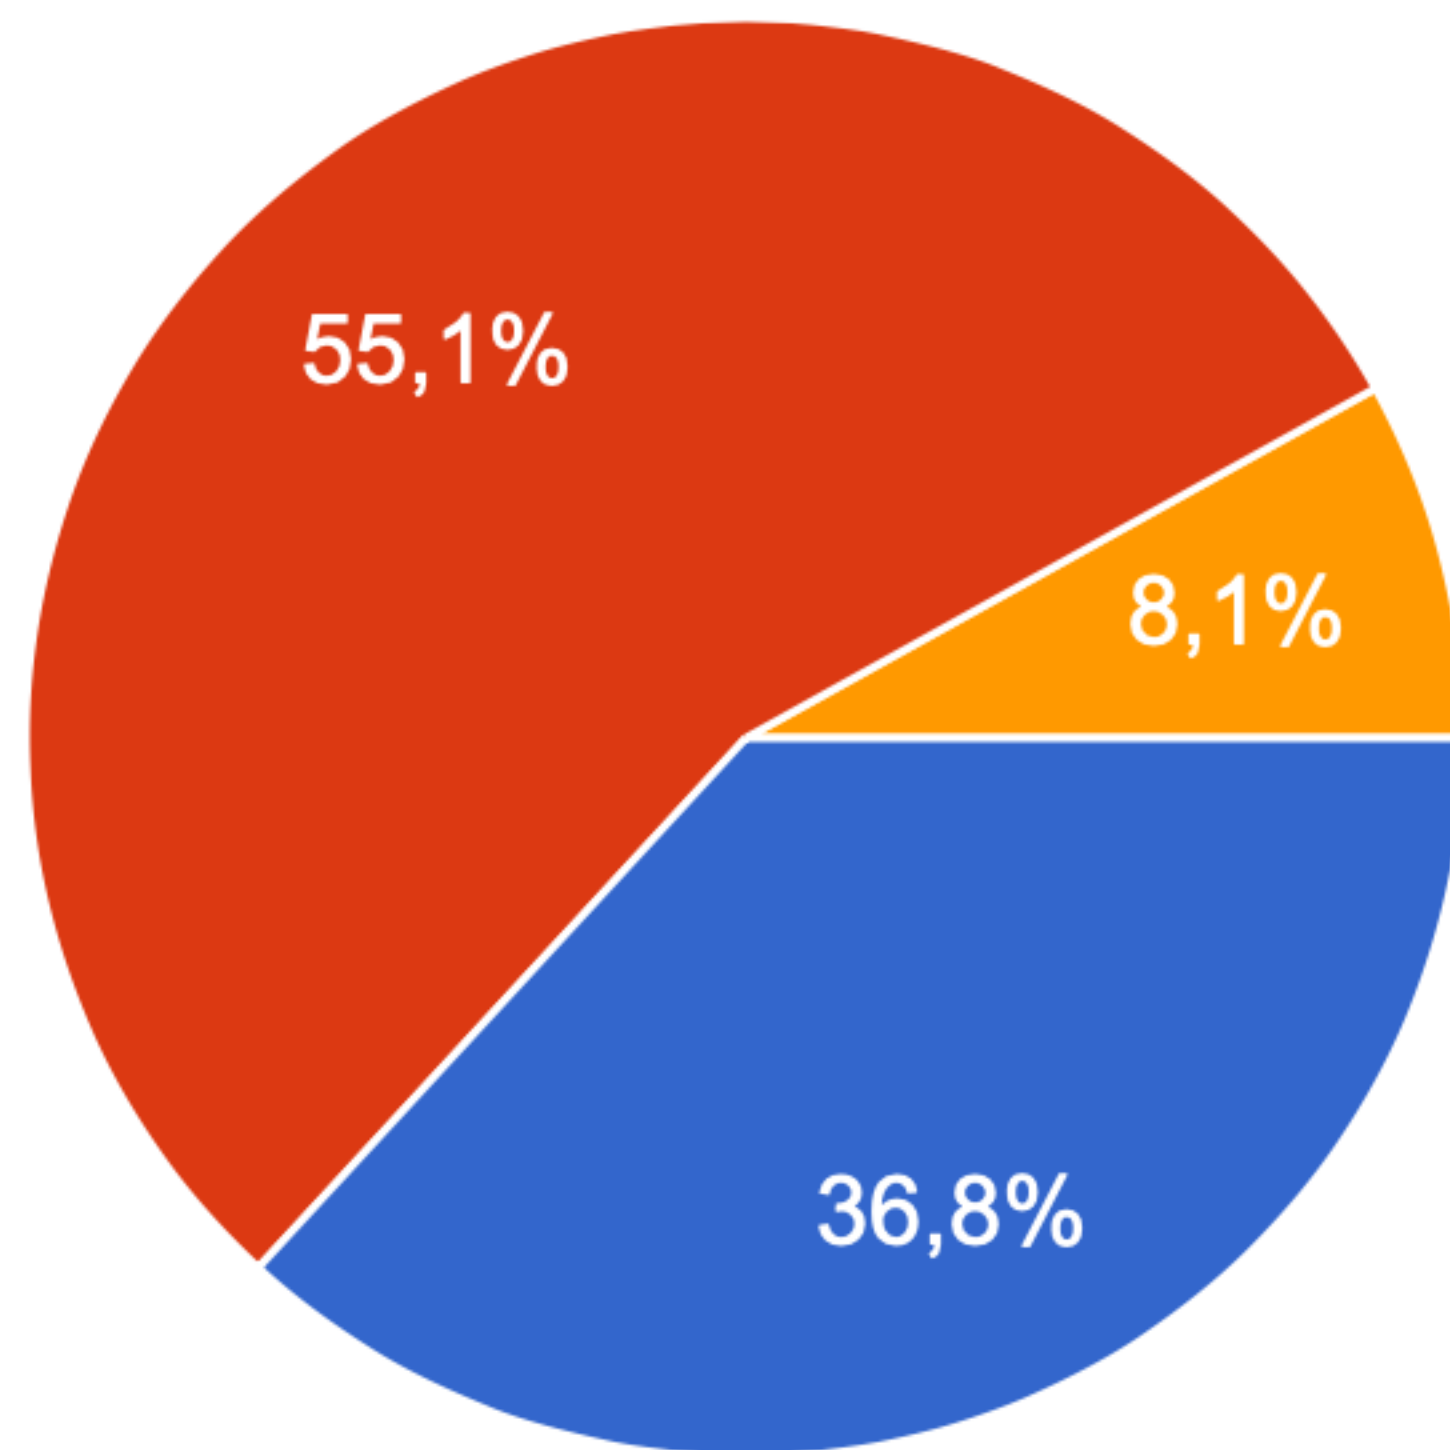

Ti senti parte dell' Unione Europea

285 risposte

InfoEuropa

Dove è la sede principale del Parlamento europeo?

285 risposte

- Stasburgo
- Bruxelles
- Lussemburgo

InfoEuropa

Chi è il Presidente del Parlamento europeo?

285 risposte

- Ursula Von der Leyen
- Giorgia Melon
- Roberta Metsola

InfoEuropa

Indicaci la tua età

285 risposte

#NoisiamoEuropa

Junior Ambassador

PARLAMENTO EUROPEO
SCUOLA AMBASCIATRICE