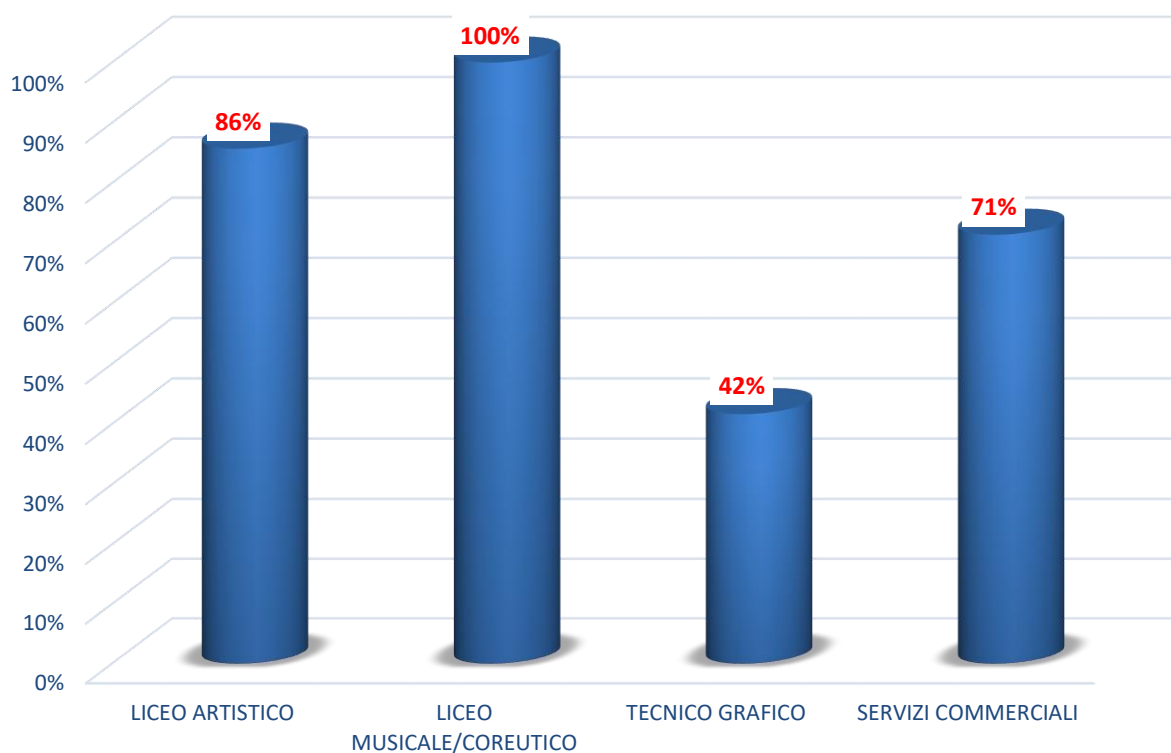

RESTITUZIONE

**QUESTIONARI DI
SODDISFAZIONE 2021**
AD DONATELLA LEONI

PERCENTUALE RESTITUZIONE QUESTIONARI 2021

Percentuale votanti: ATA 2021

Percentuale votanti: DOCENTI 2021

Percentuale votanti: STUDENTI 2021

Percentuale votanti: GENITORI 2021

Percentuale restituzioni: ENTI 2021

CONFRONTO DELLA PERCENTUALE RESTITUZIONE QUESTIONARI NEGLI ANNI 2016-2017-2018-2019-2020- 2021