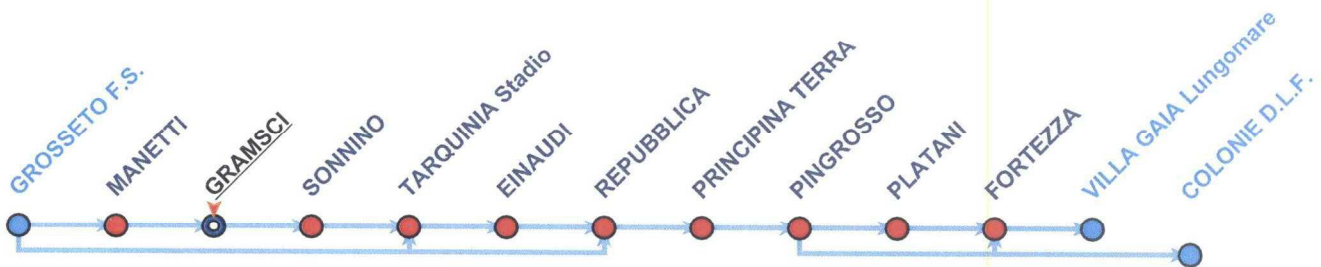

 Note:**N** - Feriale **NON** di scuola **SC** - Scolastica

Le Rivendite nei pressi:
Indirizzo
 VIA DEI MILLE 64B
 VIA CARACCIOLO 10

Esercizio
 EDICOLA STEFANINI
 ALIMENTARI BIAGIOTTI ROBERTA

Chiusura
Distanza
 122 mt
 125 mt

07.46_{SC} 07.48_{SC}

Note: SC - Scolastica

Linea 15-A GROSSETO-RISPESCIA-ALBERESE

Feriale

07.54² 09.54² 11.59² 13.19² 13.59¹_{SC} 13.59²_N 17.34² 19.04²

Note: 1 - Parte da GROSSETO LIRI. Termina in ALBERESE FS 2 - Termina in ALBERESE FS N - Feriale NON di scuola SC - Scolastica

GROSSETO SONNINO 4 Strade

00101

Linea 6-R STERPETO - BARBANELLA

Feriale

16.16_b 17.23_b

Festivo

16.16_a 17.23_a

Note: a - Escluso 25 e 26 Dicembre, Capodanno e Pasqua b - Si effettua Giovedì feriale

Linea 10-A GROSSETO FS - MARINA

Feriale

13.22_{SC}

Note: SC - Scolastica

Linea 12-A GROSSETO - PRINCIPINA M. - MARINA

Feriale

13.34¹_{SC}

Note: 1 - Transita per CITTADILLA SC - Scolastica