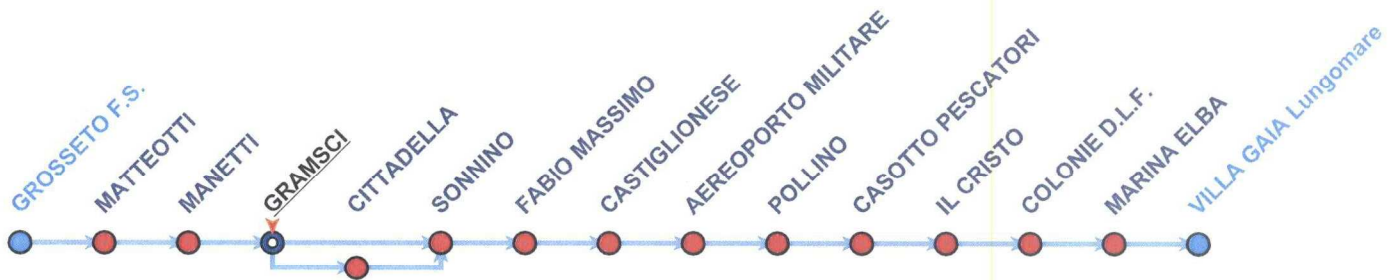

 Note:**N** - Feriale **NON** di scuola **SC** - Scolastica

Le Rivendite nei pressi:
Indirizzo
 VIA DEI MILLE 64B
 VIA CARACCIOLO 10

Esercizio
 EDICOLA STEFANINI
 ALIMENTARI BIAGIOTTI ROBERTA

Chiusura
Distanza
 122 mt
 125 mt

GROSSETO SONNINO 4 Strade

00101

Linea 6-R STERPETO - BARBANELLA

Feriale

16.16_b 17.23_b

Festivo

16.16_a 17.23_a

Note: a - Escluso 25 e 26 Dicembre, Capodanno e Pasqua b - Si effettua Giovedì feriale

Linea 10-A GROSSETO FS - MARINA

Feriale

13.22_{SC}

Note: SC - Scolastica

Linea 12-A GROSSETO - PRINCIPINA M. - MARINA

Feriale

13.34¹_{SC}

Note: 1 - Transita per CITTADILLA SC - Scolastica

Linea 13-A GROSSETO FS - MARINA VIA POLLINO

Feriale

13.05¹_{SC}

Note: 1 - Transita per CITTADELLA. Termina in VILLA GAIA Lungomare SC - Scolastica

Le Rivendite nei pressi

Indirizzo
VIA DEI MILLE 64B
VIA CARACCIOLO 10