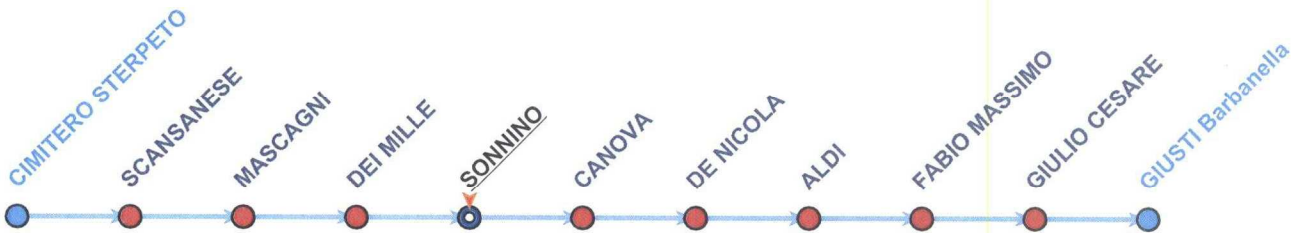

 Note:**N** - Feriale **NON** di scuola **SC** - Scolastica

Le Rivendite nei pressi:
Indirizzo
 VIA DEI MILLE 64B
 VIA CARACCIOLO 10

Esercizio
 EDICOLA STEFANINI
 ALIMENTARI BIAGIOTTI ROBERTA

Chiusura
Distanza
 122 mt
 125 mt

GROSSETO SONNINO 4 Strade

00101

Linea 82 ABRUZZO - STATI UNITI - GRAMSCI - CITTADELLA

Feriale

07.54_{SC}

Note: SC - Scolastica

Linea 86 STAZIONE FS - MANETTI - CITTADELLA

Feriale

07.46_{SC} 07.48_{SC}

Note: SC - Scolastica

Linea 15-A GROSSETO-RISPESCIA-ALBERESE

Feriale

07.54² 09.54² 11.59² 13.19² 13.59¹_{SC} 13.59²_N 17.34² 19.04²

Note: 1 - Parte da GROSSETO LIRI. Termina in ALBERESE FS 2 - Termina in ALBERESE FS N - Feriale NON di scuola SC - Scolastica

GROSSETO SONNINO 4 Strade

00101

Linea 6-R STERPETO - BARBANELLA

Feriale

16.16_b 17.23_b

Festivo

16.16_a 17.23_a

Note: a - Escluso 25 e 26 Dicembre, Capodanno e Pasqua b - Si effettua Giovedì feriale