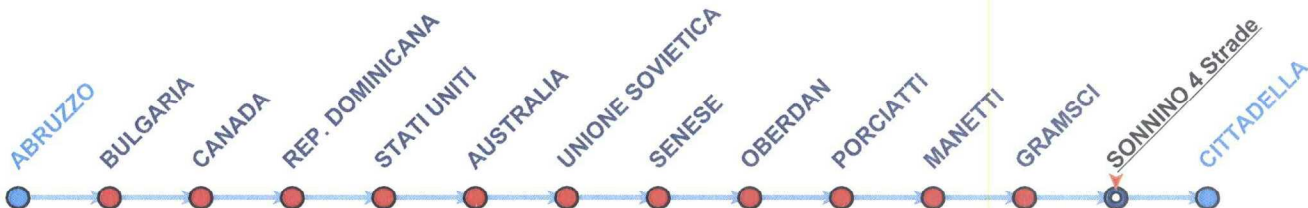

Fermata di:GROSSETO SONNINO 4 Strade
00101

SAN DONATO	13.38 <small>SC</small>						13.38 <small>SC</small>				
SCANSANO	07.09	11.34	13.19	13.19 <small>N</small>	13.34	13.34 <small>SC</small>	07.09	11.34	13.19 <small>N</small>	13.19	
	13.39	13.44	18.18				13.34 <small>SC</small>	13.34	13.39	13.44	
							18.18				
SEMPRONIANO	18.35						18.35				
TALAMONE Porto	18.32						18.32				
VETULONIA	13.29 <small>SC</small>						13.29 <small>SC</small>				

 Note:**N** - Feriale **NON** di scuola **SC** - Scolastica

Le Rivendite nei pressi:
Indirizzo
 VIA DEI MILLE 64B
 VIA CARACCIOLO 10

Esercizio
 EDICOLA STEFANINI
 ALIMENTARI BIAGIOTTI ROBERTA

Chiusura
Distanza
 122 mt
 125 mt

GROSSETO SONNINO 4 Strade

00101

Linea 82 ABRUZZO - STATI UNITI - GRAMSCI - CITTADELLA

Feriale

07.54_{SC}

Note: SC - Scolastica

Linea 86 STAZIONE FS - MANETTI - CITTADELLA

Feriale

07.46_{SC} 07.48_{SC}

Note: SC - Scolastica

Linea 15-A GROSSETO-RISPESCIA-ALBERESE

Feriale

07.54² 09.54² 11.59² 13.19² 13.59¹_{SC} 13.59²_N 17.34² 19.04²

Note: 1 - Parte da GROSSETO LIRI. Termina in ALBERESE FS 2 - Termina in ALBERESE FS N - Feriale NON di scuola SC - Scolastica