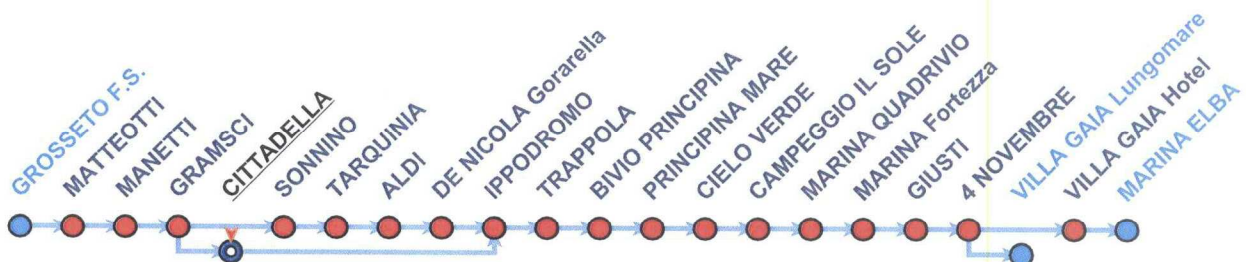

 Note:**N** - Feriale **NON** di scuola **SC** - Scolastica

Le Rivendite nei pressi:
Indirizzo
 VIA DEI MILLE 64B
 VIA CARACCIOLO 10

Esercizio
 EDICOLA STEFANINI
 ALIMENTARI BIAGIOTTI ROBERTA

Chiusura
Distanza
 122 mt
 125 mt

GROSSETO SONNINO 4 Strade

00101

Linea 6-R STERPETO - BARBANELLA

Feriale

16.16_b 17.23_b

Festivo

16.16_a 17.23_a

Note: a - Escluso 25 e 26 Dicembre, Capodanno e Pasqua b - Si effettua Giovedì feriale

Linea 10-A GROSSETO FS - MARINA

Feriale

13.22_{SC}

Note: SC - Scolastica

Linea 12-A GROSSETO - PRINCIPINA M. - MARINA

Feriale

13.34¹_{SC}

Note: 1 - Transita per CITTADILLA SC - Scolastica

Linea 13-A GROSSETO FS - MARINA VIA POLLINO

Feriale

13.05¹_{SC}

Note: 1 - Transita per CITTADELLA. Termina in VILLA GAIA Lungomare SC - Scolastica

Le Rivendite nei pressi

Indirizzo
VIA DEI MILLE 64B
VIA CARACCIOLO 10